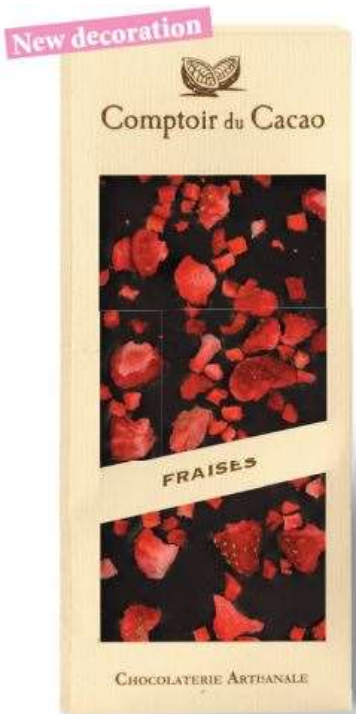

CARTWRIGHT & BUTLER
YORKSHIRE
ENGLAND
EST. 1981

COMPTOIR DU CACAON HERKULLISET 90G SUKLAALEVYT PITKÄ SÄILYVYYS JA NÄYTTÄVÄ PAKETTI.

HELPPO MYYNTIERÄ
JONKA VOI HYLLYTTÄÄ
SUORAAN PAKETISTA

MANSIKOILLA
KORISTELTU
SUKLAALEVY
ME 9 kpl, 3,65 € / kpl